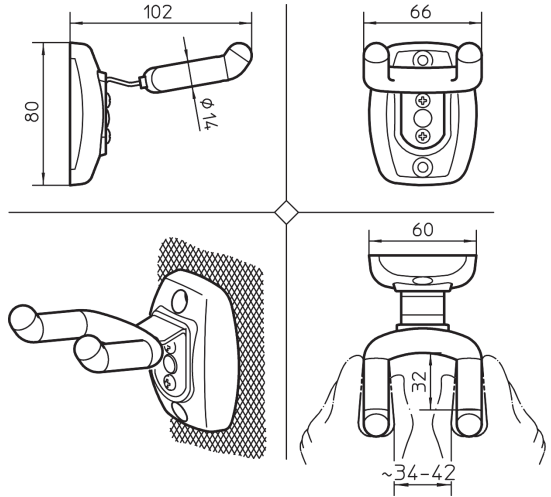

16590 Ukulelen- Wandhalter

PRAKTSICH & HOCHWERTIG

- zur Wandmontage
- sehr instrumentenfreundlich dank gummierter Haltebügel
- kann durch sanftes Biegen an das Instrument angepasst werden:
Bügelöffnung 38 +/- 4 mm

16590 Ukulele wall mount

USEFUL & HIGH GRADE

- for wallmount
- rubber coated brackets
- better fit by gentle bending
inner dist: 38 +/- 4 mm