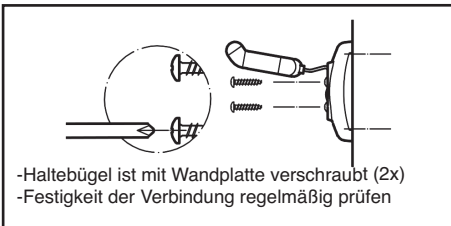

16590 Ukulelen- Wandhalter

PRAKTSICH & HOCHWERTIG

- zur Wandmontage
- sehr instrumentenfreundlich dank gummierter Haltebügel
- kann durch sanftes Biegen an das Instrument angepasst werden:
Bügelöffnung 38 +/- 4 mm

16590 Ukulele wall mount

USEFUL & HIGH GRADE

- for wallmount
- rubber coated brackets
- better fit by gentle bending
inner dist: 38 +/- 4 mm