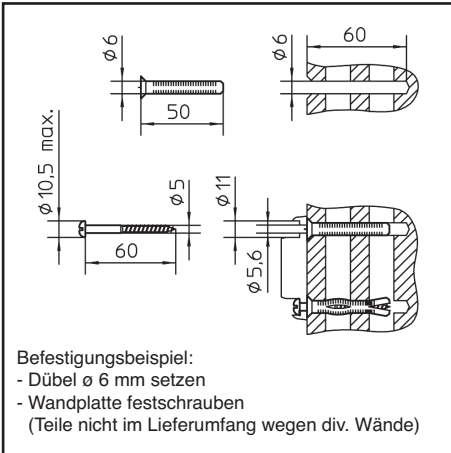

16590 Ukulelen- Wandhalter

PRAKTSICH & HOCHWERTIG

- zur Wandmontage
- sehr instrumentenfreundlich dank gummierter Haltebügel
- kann durch sanftes Biegen an das Instrument angepasst werden:
Bügelöffnung 38 +/- 4 mm

16590 Ukulele wall mount

USEFUL & HIGH GRADE

- for wallmount
- rubber coated brackets
- better fit by gentle bending
inner dist: 38 +/- 4 mm