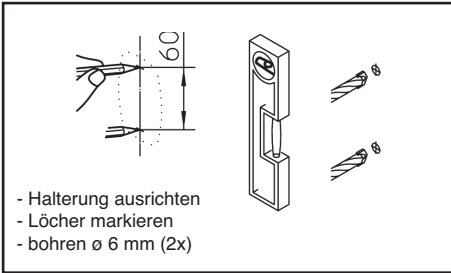

16590 Ukulelen- Wandhalter

PRAKTSICH & HOCHWERTIG

- zur Wandmontage
- sehr instrumentenfreundlich dank gummierter Haltebügel
- kann durch sanftes Biegen an das Instrument angepasst werden:
Bügelöffnung 38 +/- 4 mm

16590 Ukulele wall mount

USEFUL & HIGH GRADE

- for wallmount
- rubber coated brackets
- better fit by gentle bending
inner dist: 38 +/- 4 mm